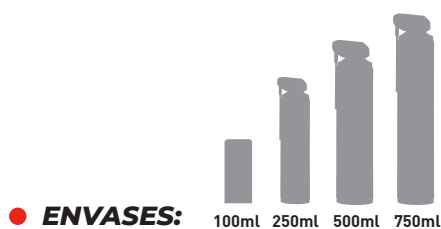

## DIFUSOR MULTIPOSICIÓN

# X-TREM CHAIN ROAD

- Grasa de cadena para carretera
- Adherencia de larga duración (800 km) en condiciones extremas
- Cero salpicaduras
- Visible durante la aplicación
- Pulverización suave y precisa
- Aumenta la vida útil del kit de cadena
- Resistente al agua

● ENVASES:

100ml 250ml 500ml 750ml